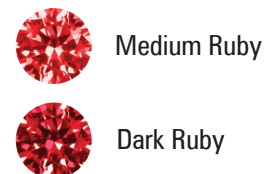

Wzornik kolorów kamieni

Cyrkonia

Nanogems

Kamienie syntetyczne

Korund syntetyczny

Spinel Syntetyczny

Kolory kamieni we wzorniku mogą różnić się od rzeczywistych barw